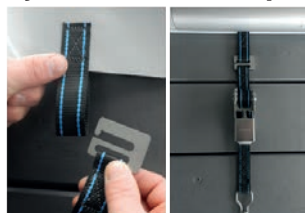

Coloris opaques :

Bleu-vert⁽¹⁾-amande-sable-gris-anthracite

Déroulement :

Par sangle de tirage

Enroulement :

Par volant ou manivelle

La manipulation

Enroulement complet par volant en moins de 3 minutes.

Déroulement par sangle de tirage, fixation et mise en position sécurité en moins de 3 minutes.

Système d'attache rapide (option)

Les coloris opaques (freine le développement des algues)

Bleu

Vert⁽¹⁾

Amande